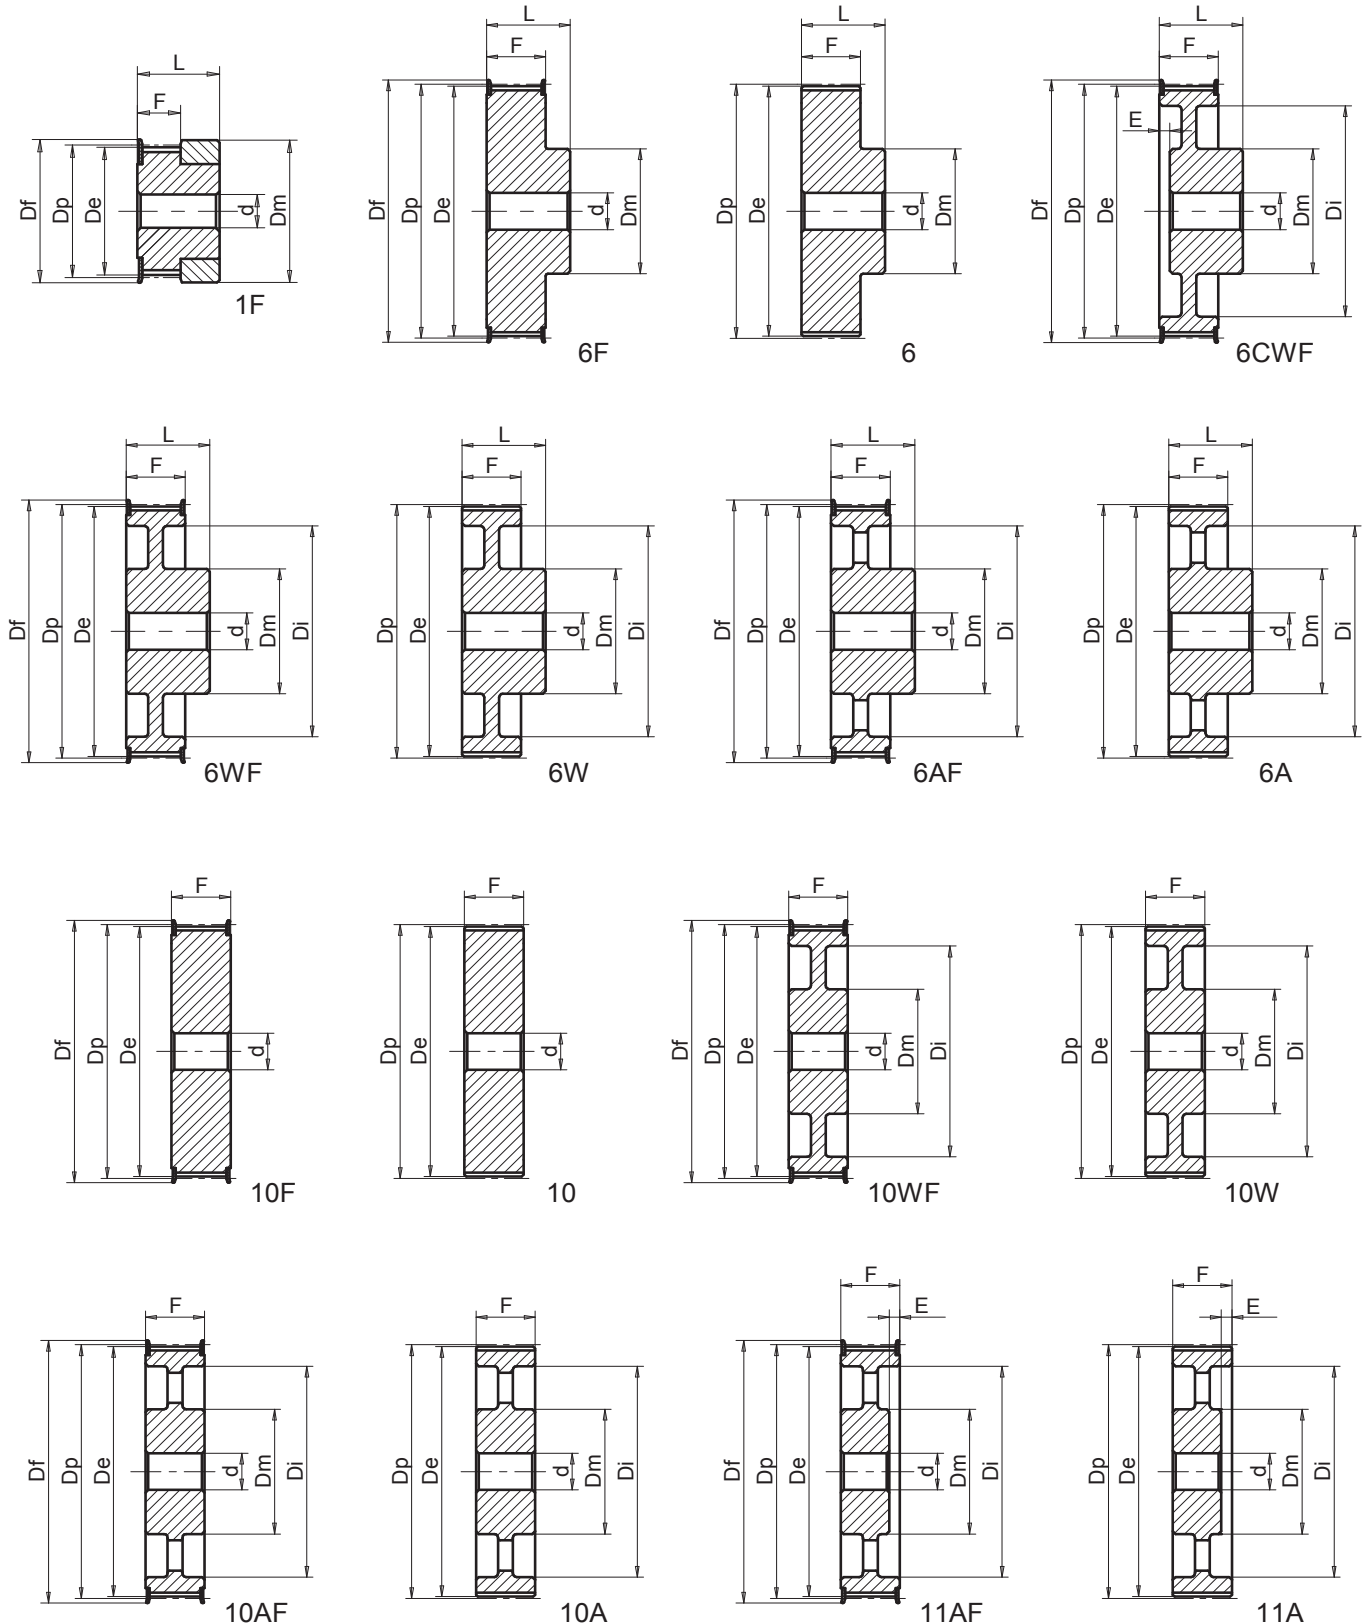

Modulo di richiesta per pulegge speciali

Application form for special pulleys

Antragsformular für die Sonderscheiben

Formulaire de demande pour poulies spéciales

Hoja de solicitud para poleas por encargo

Forme costruttive

Design features - Konstruktionsmerkmale - Caractéristiques - Características